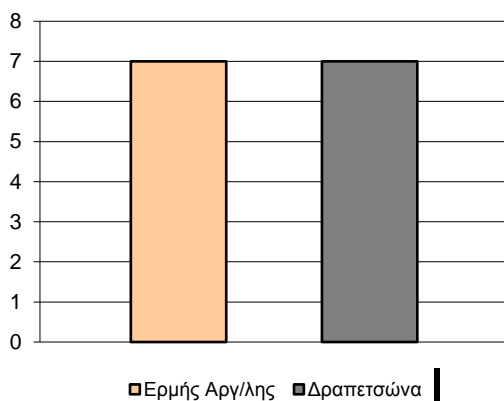

Starters - Subs ratio

Fastbreak Pts

Turnover Pts

Second Chance Pts

Possessions

Notes

Ο Ερμής Αργ/λης είχε 93 κατοχές,
εκ των οποίων κατέληξαν: 62 σε σουτ
9 σε λάθος
και 22 σε κερδ. φάουλ

2'24" πριν το τέλος του 1ου δεκαλέπτου ο Ραζής τραυματίστηκε και αποχώρησε.
Στο 1ο λεπτό του 2ου δεκαλέπτου τραυματίστηκε και ο Τσιώκος, ο οποίος όμως επέστρεψε στον αγώνα.
4'05" πριν το τέλος του αγώνα αποχώρησε προσωρινά με κράμπα και ο Καβαλαράκης.

GRAPHIC STATS

SCORE EVOLUTION

SCORE DIFFERENCE

LARGEST SCORING RUN

LARGEST LEAD