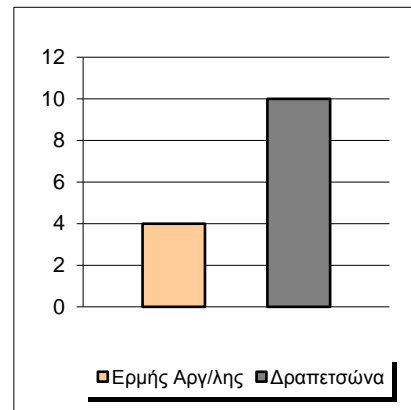

Starters - Subs ratio

Fastbreak Pts

Turnover Pts

Second Chance Pts

Possessions

Notes

Ο Ερμής Αργ/λης είχε 93 κατοχές,
εκ των οποίων κατέληξαν: 62 σε σουτ
9 σε λάθος
και 22 σε κερδ. φάουλ

2'24" πριν το τέλος του 1ου δεκαλέπτου ο Ραζής τραυματίστηκε και αποχώρησε.
Στο 1ο λεπτό του 2ου δεκαλέπτου τραυματίστηκε και ο Τσιώκος, ο οποίος όμως επέστρεψε στον αγώνα.
4'05" πριν το τέλος του αγώνα αποχώρησε προσωρινά με κράμπα και ο Καβαλαράκης.

GRAPHIC STATS

SCORE EVOLUTION

SCORE DIFFERENCE

LARGEST SCORING RUN

LARGEST LEAD