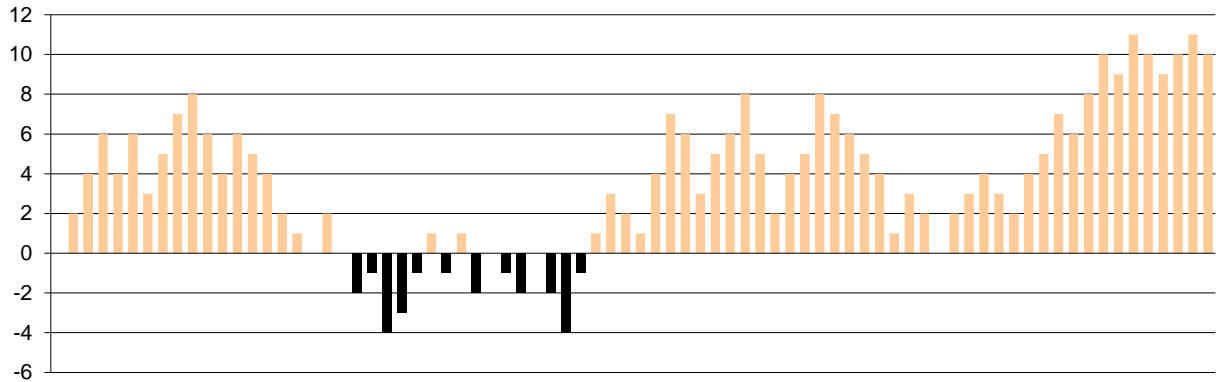

Starters - Subs ratio

Fastbreak Pts

Turnover Pts

Second Chance Pts

Possessions

Notes

Ο Ερμής Αργ/λης είχε 93 κατοχές,
εκ των οποίων κατέληξαν: 62 σε σουτ
9 σε λάθος
και 22 σε κερδ. φάουλ

2'24" πριν το τέλος του 1ου δεκαλέπτου ο Ραζής τραυματίστηκε και αποχώρησε.
Στο 1ο λεπτό του 2ου δεκαλέπτου τραυματίστηκε και ο Τσιώκος, ο οποίος όμως επέστρεψε στον αγώνα.
4'05" πριν το τέλος του αγώνα αποχώρησε προσωρινά με κράμπα και ο Καβαλαράκης.

GRAPHIC STATS

SCORE EVOLUTION

SCORE DIFFERENCE

LARGEST SCORING RUN

LARGEST LEAD