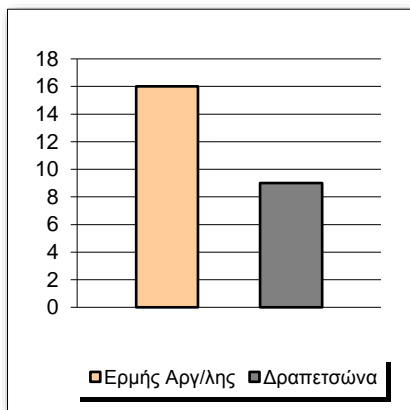

Starters - Subs ratio

Fastbreak Pts

Turnover Pts

Second Chance Pts

Possessions

Notes

Ο Ερμής Αργ/λης είχε 93 κατοχές,
εκ των οποίων κατέληξαν: 62 σε σουτ
9 σε λάθος
και 22 σε κερδ. φάουλ

2'24" πριν το τέλος του 1ου δεκαλέπτου ο Ραζής τραυματίστηκε και αποχώρησε.
Στο 1ο λεπτό του 2ου δεκαλέπτου τραυματίστηκε και ο Τσιώκος, ο οποίος όμως επέστρεψε στον αγώνα.
4'05" πριν το τέλος του αγώνα αποχώρησε προσωρινά με κράμπα και ο Καβαλαράκης.

GRAPHIC STATS

SCORE EVOLUTION

SCORE DIFFERENCE

LARGEST SCORING RUN

LARGEST LEAD