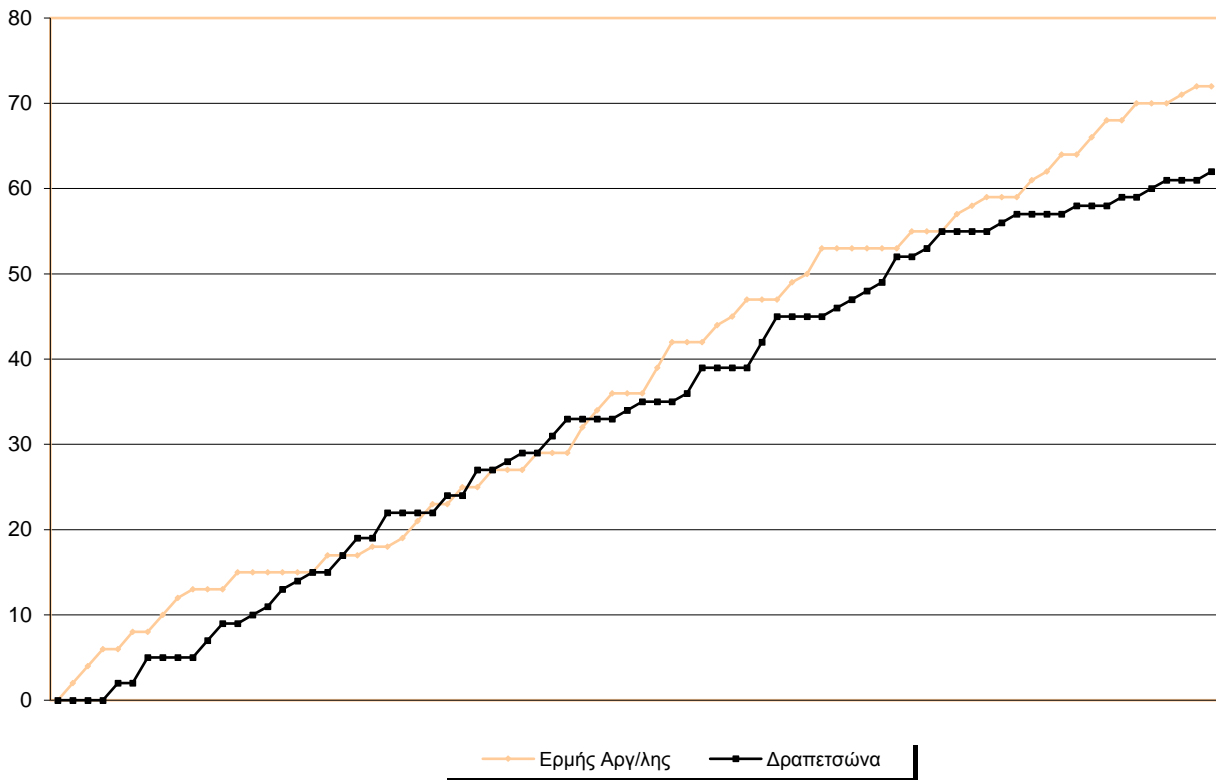

Starters - Subs ratio

Fastbreak Pts

Turnover Pts

Second Chance Pts

Possessions

Notes

Ο Ερμής Αργ/λης είχε 93 κατοχές,
εκ των οποίων κατέληξαν: 62 σε σουτ
9 σε λάθος
και 22 σε κερδ. φάουλ

2'24" πριν το τέλος του 1ου δεκαλέπτου ο Ραζής τραυματίστηκε και αποχώρησε.
Στο 1ο λεπτό του 2ου δεκαλέπτου τραυματίστηκε και ο Τσιώκος, ο οποίος όμως επέστρεψε στον αγώνα.
4'05" πριν το τέλος του αγώνα αποχώρησε προσωρινά με κράμπα και ο Καβαλαράκης.

GRAPHIC STATS

SCORE EVOLUTION

SCORE DIFFERENCE

LARGEST SCORING RUN

LARGEST LEAD