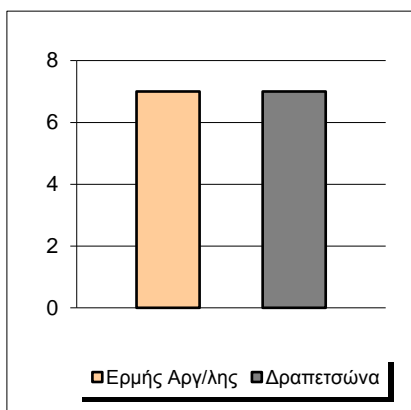

Starters - Subs ratio

Fastbreak Pts

Turnover Pts

Second Chance Pts

Possessions

Notes

Ο Ερμής Αργ/λης είχε 93 κατοχές,
εκ των οποίων κατέληξαν: 62 σε σουτ
9 σε λάθος
και 22 σε κερδ. φάουλ

2'24" πριν το τέλος του 1ου δεκαλέπτου ο Ραζής τραυματίστηκε και αποχώρησε.
Στο 1ο λεπτό του 2ου δεκαλέπτου τραυματίστηκε και ο Τσιώκος, ο οποίος όμως επέστρεψε στον αγώνα.
4'05" πριν το τέλος του αγώνα αποχώρησε προσωρινά με κράμπα και ο Καβαλαράκης.

GRAPHIC STATS

SCORE EVOLUTION

SCORE DIFFERENCE

LARGEST SCORING RUN

LARGEST LEAD