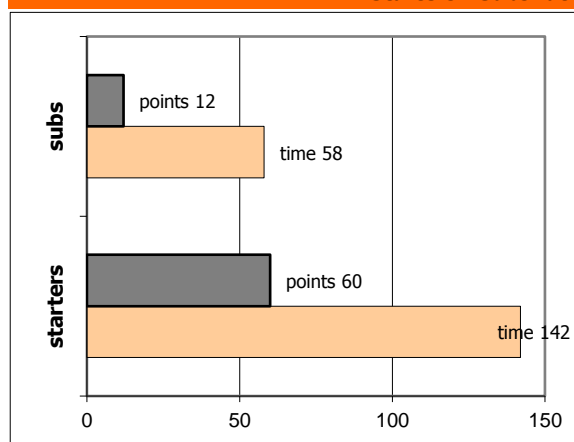

Referees: Σώμος, Θεωνάς, Σελλήνας

By Quarter	1	2	3	4
Ερμής Αργ/λης	15	14	24	19
Δραπετσώνα	15	18	16	13

End of Quarter	1	2	3	4
Ερμής Αργ/λης	15	29	53	72
Δραπετσώνα	15	33	49	62

Ερμής Αργ/λης

Coach: Π. Γκαναβίας, Σ. Μουσιδής

Fastbreaks: 8 / 9

#	Player	Time (min)	Pts	Ft	2Fg	3Fg	+/-	Rbs		As	St	Tu	Bl	Fouls		Eff
								de	of					dr	co	
4	Ραζής Μ.	8	0	0 / 0	0 / 0	0 / 0	6	2	0	0	0	0	0	0	0	2
5	Μαυραντζώπου Γ.	21	7	2 / 3	1 / 2	1 / 4	14	1	0	0	2	1	0	2	3	4
6	Καβαλαράκης Ν.	33	10	0 / 4	5 / 7	0 / 3	1	9	0	6	2	1	0	3	5	17
7	Παξινός Σ.	33	18	2 / 2	5 / 5	2 / 3	21	3	1	2	1	0	0	2	2	24
8	Κατσαμπάνης Ορ.	11	0	0 / 0	0 / 1	0 / 1	-11	1	0	1	0	0	0	0	2	0
9	Νικολακάκος Σ.	2	0	0 / 0	0 / 1	0 / 1	-6	0	0	0	0	0	0	0	0	-2
10	Μουφτάρη Α.	0	0	0 / 0	0 / 0	0 / 0	0	0	0	0	1	0	0	1	0	-
11	Τσιώκος Ν.	33	19	1 / 2	9 / 15	0 / 0	19	3	0	2	0	2	1	5	3	16
12	Χατζηγιαννίδης Ν.	11	0	0 / 0	0 / 0	0 / 1	6	1	0	2	0	1	0	0	3	1
13	Ρετινάς Δ.	13	5	0 / 1	1 / 3	1 / 3	-13	4	3	0	1	1	0	2	3	7
14	Ευδοκιάδης Κ.	0	0	0 / 0	0 / 0	0 / 0	0	0	0	0	0	0	0	0	0	-
15	Φωτόπουλος Θ.	35	13	5 / 7	4 / 9	0 / 3	13	10	0	6	2	2	0	6	1	19
Team								2	1			1		1	0	
1st quarter			15	1 / 2	7 / 11	0 / 5		8	1	5	3	2	0	5	3	20
2nd quarter			14	2 / 6	6 / 10	0 / 6		10	2	2	3	3	0	6	5	14
3rd quarter			24	2 / 4	5 / 9	4 / 7		8	2	6	1	1	1	4	6	32
4th quarter			19	5 / 7	7 / 13	0 / 1		10	0	6	2	3	0	7	8	25
Final Stats			200	72	10 / 19	25 / 43	4 / 19	50	36	5	19	9	9	1	22	91
				53%	58%	21%		41								

Δραπετσώνα

Coach: Καλλιπολίτης Σ.

#	Player	Pts	-	3s
0	Χατζόβουλος Η.	4	-	1
5	Αρμανίδης Η.	0	-	0
1	Ρενιέρης Η.	0	-	0
7	Τριανταφυλλίδης Ν.	8	-	0
19	Κολοβός Γ.	0	-	0
9	Μαραγκός Α.	0	-	0
10	Μανιάτης Ν.	6	-	2
11	Καραγιαννίδης Α.	8	-	0
23	Χατζηκίδης Γ.	14	-	2
13	Πεζirkιανίδης Χ.	4	-	0
24	Bondarenko Ο.	15	-	1
15	Κυριαζίδης Δ.	3	-	1

Starters - Subs ratio